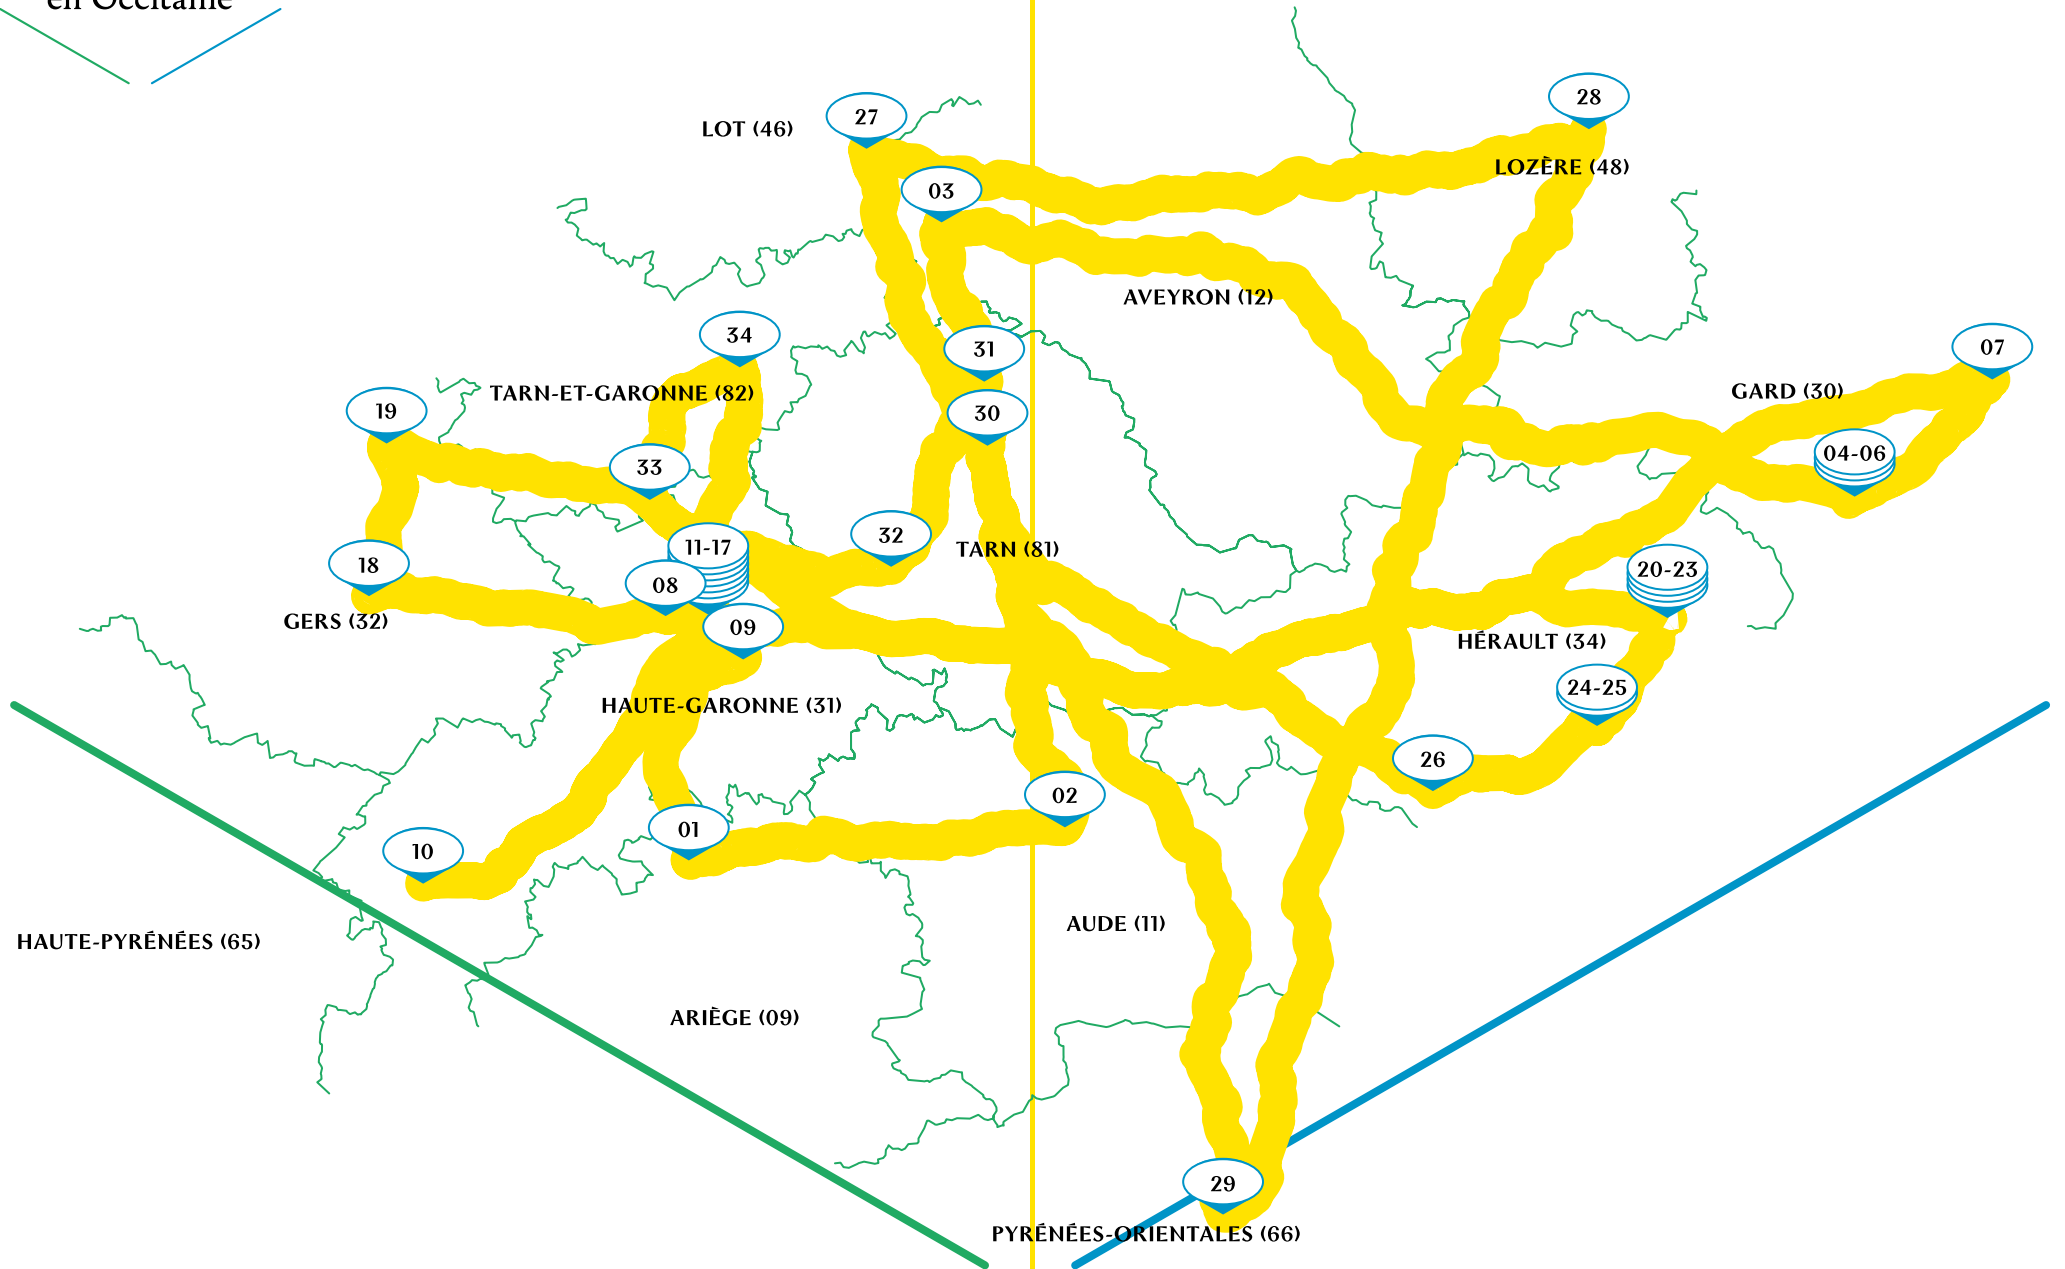

réseau
air de Midi
art contemporain
en Occitanie